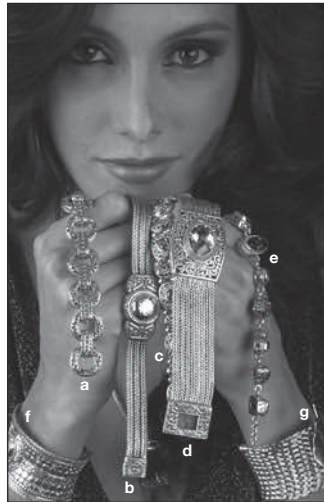

Page 10.

a	36486B.SLGO	BRACELET	$606.00
b	90201B.SLGO	BRACELET	$747.00
c	30311B.CI	BRACELET	$1,296.00
d	37013B.BT	BRACELET	$1,107.00
e	90146B.SLGM	BRACELET	$1,233.00
f	36687BA.LQ	CUFF	$954.00
g	36563BA.SIL	CUFF	$426.00